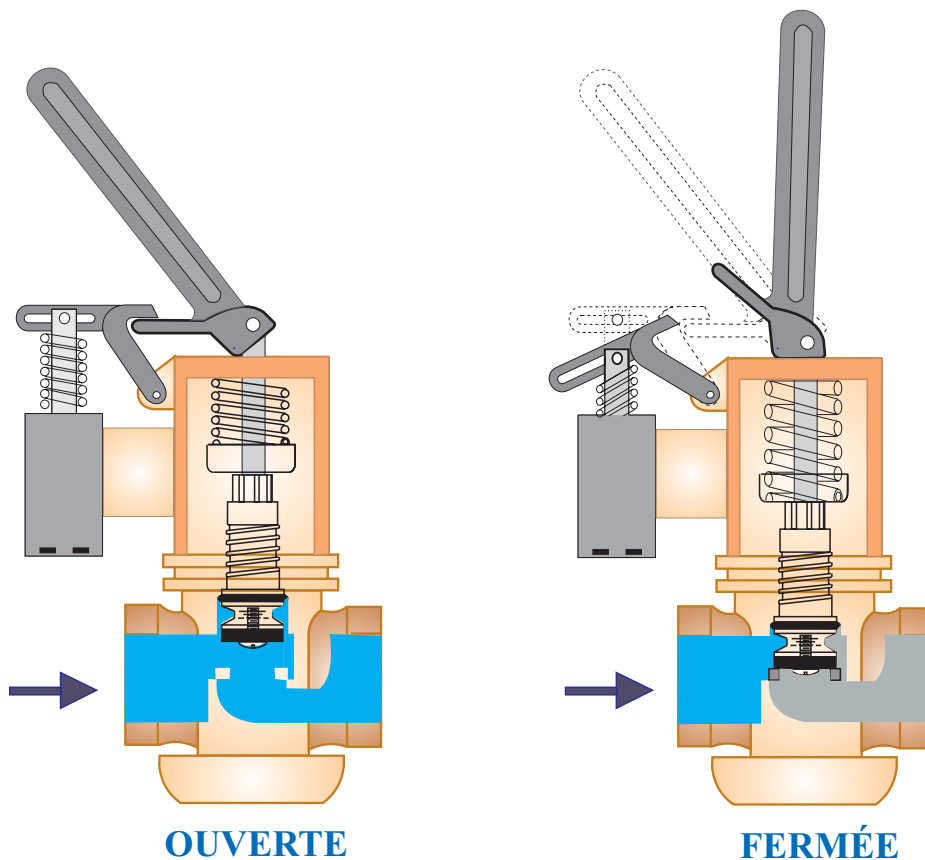

VALVE SOLÉNOÏDE

MODÈLES 3239, 3839, 341

Les Systèmes
GIVE
Systems Inc.

<http://www.aqua-stop.com>
give@aqua-stop.com