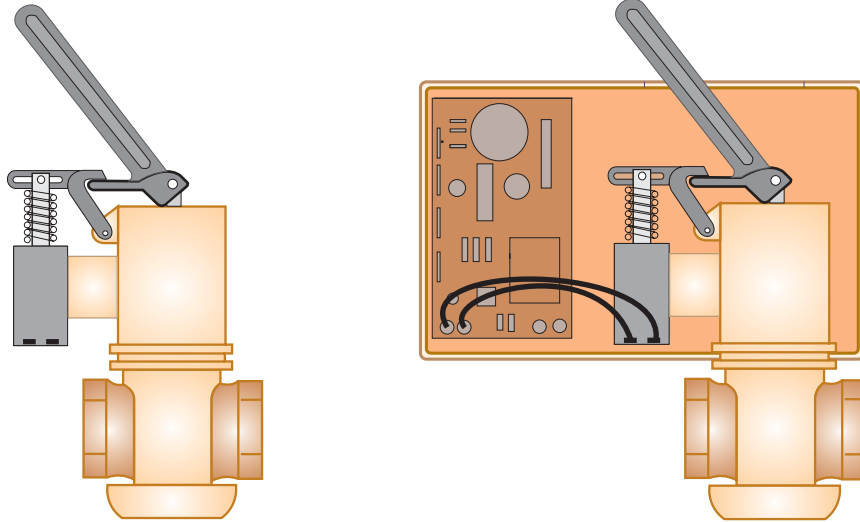

CONCEPTION MODULAIRE

MODÈLES 3239, 3839, 341

VALVE SOLÉNOÏDE

Circuits imprimés

Boîtier

Les Systèmes
GIVE
Systems Inc.

<http://www.aqua-stop.com>
give@aqua-stop.com