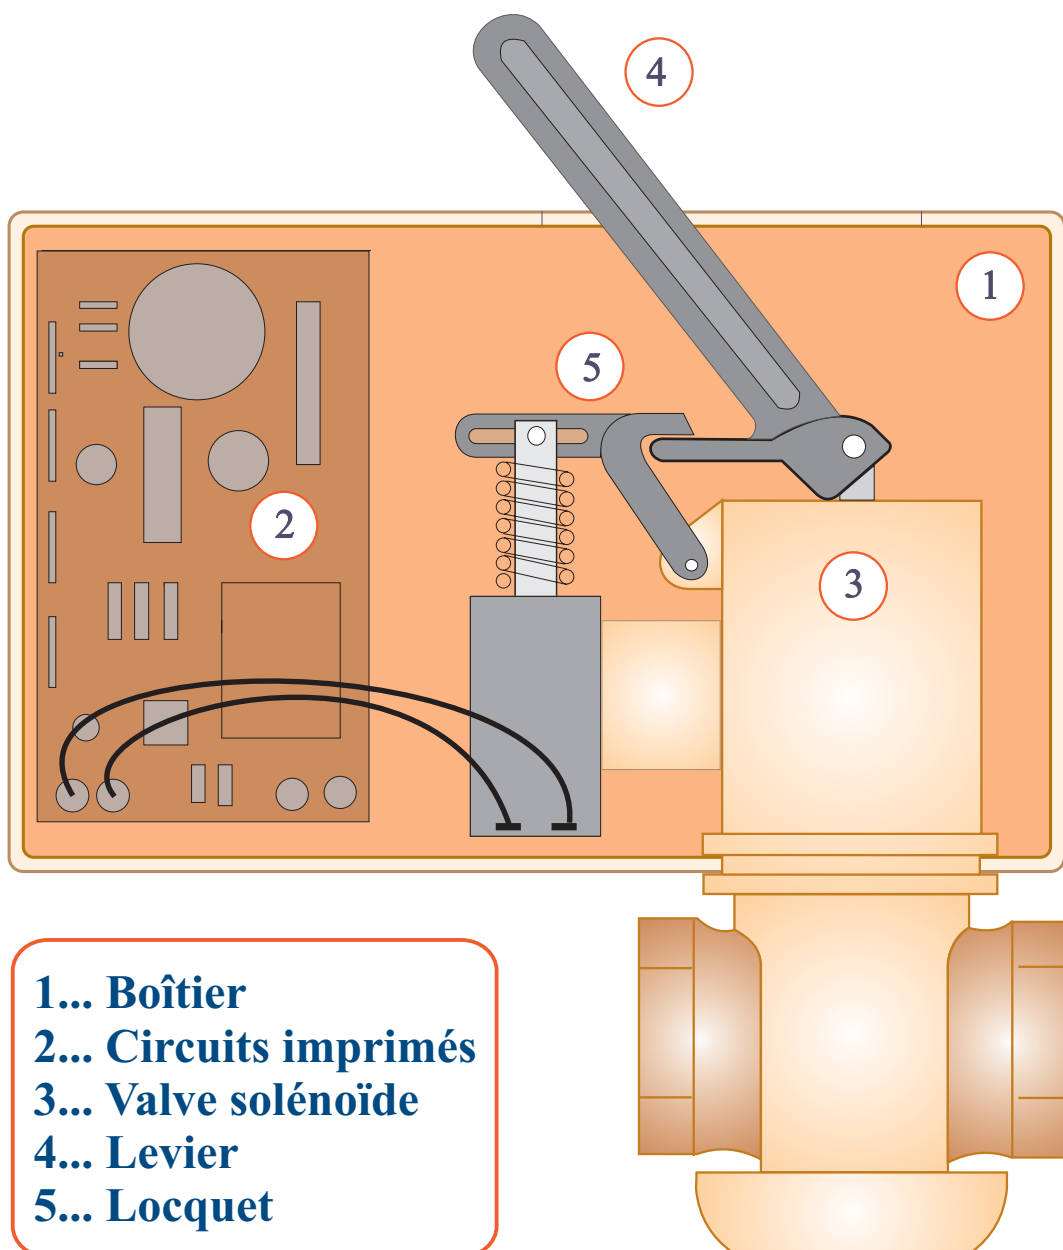

VUE INTERNE

MODÈLES 3239, 3839, 341

- 1... Boîtier
- 2... Circuits imprimés
- 3... Valve solénoïde
- 4... Levier
- 5... Locquet

Les Systèmes
GIVE
Systems Inc.

<http://www.aqua-stop.com>
give@aqua-stop.com